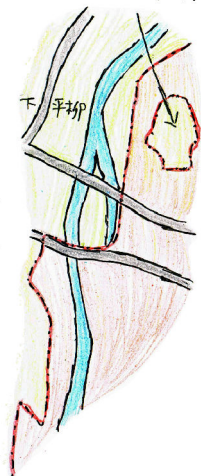

# おけまして おめでとう

今年もよろしくお願ひします

山形県高畠町蛇口にある  
川西町下平柳の飛び地

平成25年正月