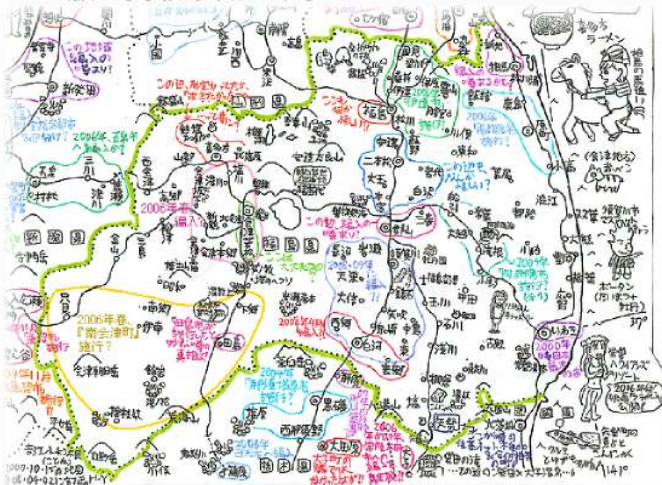

## 町まこし大作戦 in 松井田編 (全8話/第2話)

登場人物紹介 (2000年12月5日現在)

D  
MAMORU  
MATSUMI

松井 駿太朗(まつい だもん)♂  
 ○生年月日 1983年8月2日、A型。  
 ○172cm、68kg。  
 ○群馬県松井田町(横川)在住。  
 (最寄駅:横川または軽井沢)

★向こう見ず(?)な性格の少年。  
 碓氷の親友であり、後ハイでもなる。かなりの熱血漢で、野球選手になるのが夢。ちょっとDが悪いのが欠点か?

## ★第2話 「それじゃまずいだよ!」★

④福山雅治みたい?

ま、オレ?

女の名の前なんて...

碓氷よま...

いれ...横川緋鶴で  
いますよ!それにしても  
かわる名前前!オレは  
碓氷氷へん!オレこの  
アイデアで!君なら絶対  
できるよ!

★そのへん結構よ!

ふんわり  
そう言わ  
れた?

ええ、はい!

どうで

そこで...

そのために信越本線の  
横川〜軽井沢間が  
後で廃止になるそうたその区間を  
廃止から  
救ったよ!最近、ウリサでは  
長野に新幹線が  
通るらしい!

たのみて...

全滅し

...で何なの?

# ★ 備考 ★

この作品の主人公、横川緋鶴【よこかわ・ひづる】の出身地である栃木県塩原町は、黒磯市と西那須野町と共に『那須塩原市』施行で残念...

福島県北塩原村(桧原湖とスキー場で有名)は、どうなんだ？

緋鶴の父親であり、町おこしのNPO法人の代表者？である横川喜鶴のキャラクター設定は、後日公開予定の『町おこし大作戦in松井田』の第3～4話のPDF版に掲載予定です。

現在は第3セクター化されている旧国鉄会津線のことを指すが、福島県田島町他が『南会津町』施行で残念... (『田島市』の構想は断念?) ←次ページ参照