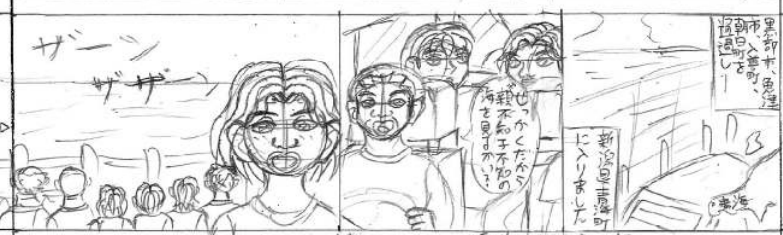

トビの射水(いみず) - 巻編 完

佐久市は94年以來、2度目。

2008年8月13日